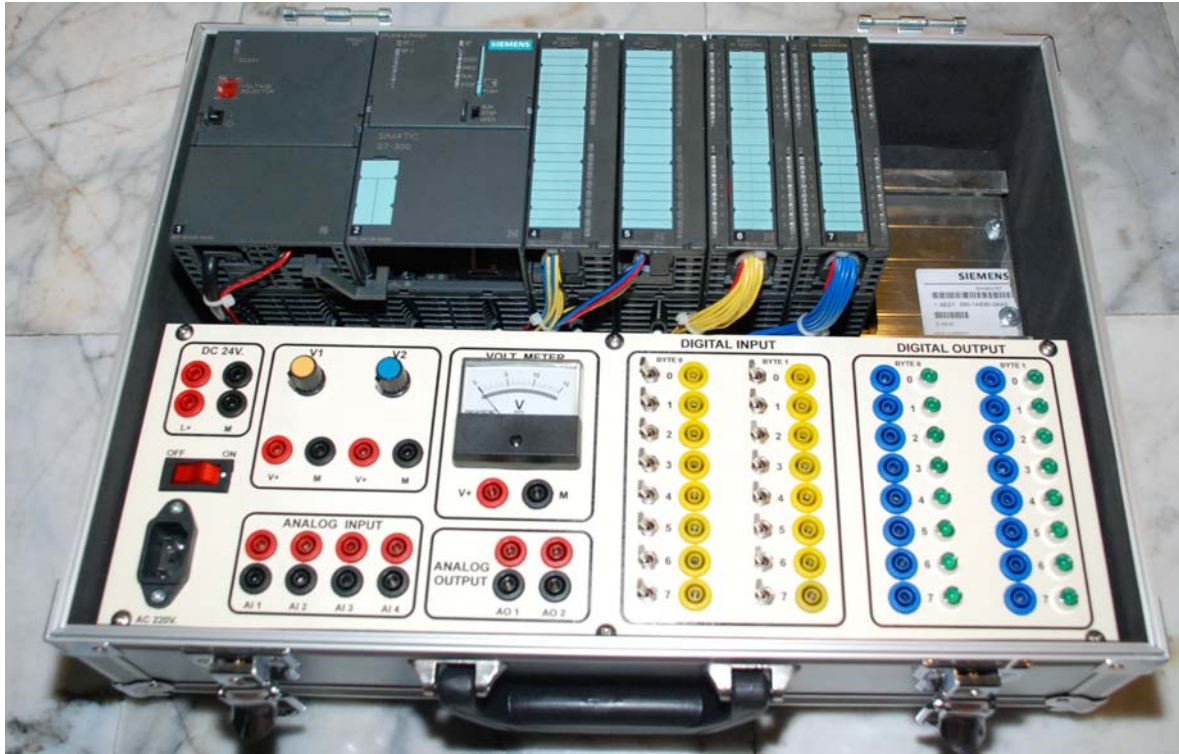

Standard Training set

ใช้ CPU 315-2 PN/DP และ CPU 315-2DP , 8 AI, 4 AO, 16 DI, 16 DO

**** มีอุปกรณ์การฝึกอบรมตามรูป 6 ชุดพร้อม Notebook**